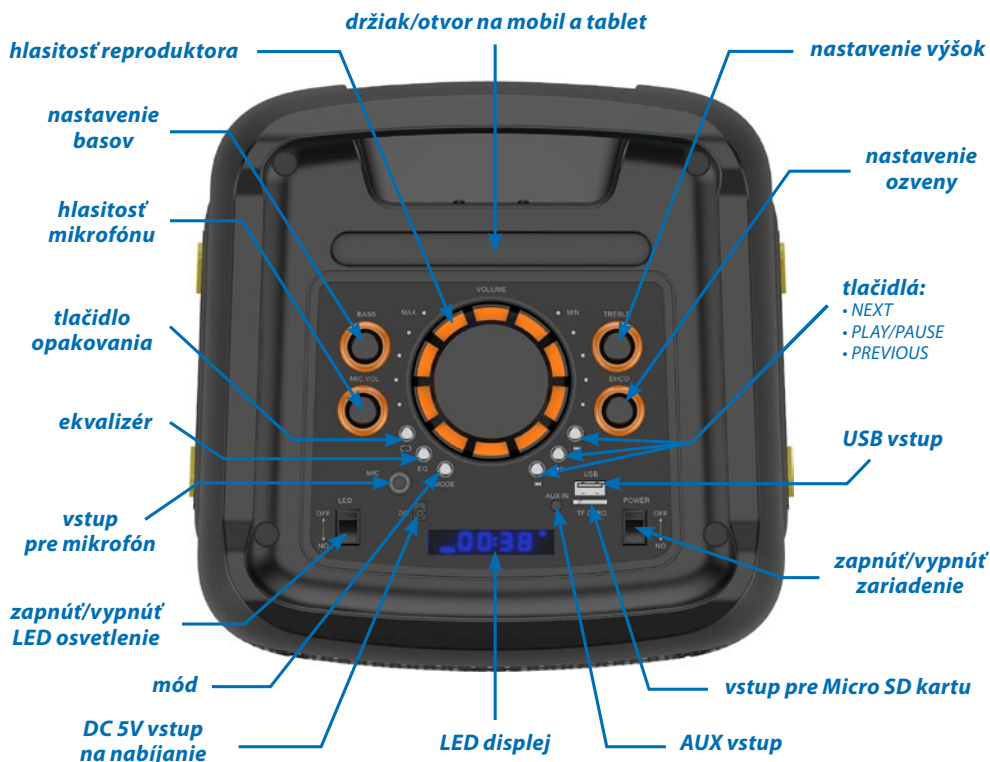

Repro – Banger 777

Návod na použitie

#NG23068

Obsah balenia: prenosný reproduktor, diaľkové ovládanie, nabíjací kábel DC 5V USB, káblový mikrofón, bezdrôtový mikrofón, návod na použitie

Dôležité informácie

Spoznajte svoj Repro – Banger

Ovládanie

FUNKCIA BLUETOOTH

- Po zapnutí zariadenia je reproduktor v režime Bluetooth.
- Ak reproduktor nie je v režime Bluetooth, stlačte tlačidlo MODE.
- Zapnite Bluetooth na mobilnom zariadení a vyhľadajte „THE FLASHBANGER 777“.
- Vyberte ho na spárovanie.
- Po pripojení zariadenia dostanete hlasovú výzvu/potvrdenie.

FUNKCIA MICRO SD

- Vložte Micro SD pamäťovú kartu a režim SD sa spustí automaticky.
- Reproduktor rozpoznáva skladby len vo formáte MP3 alebo WAV.
- Stlačením tlačidla PLAY/PAUSE prehráte alebo zastavíte hudbu.
- Stlačením tlačidla NEXT prejdete na nasledujúcu skladbu.
- Stlačením tlačidla PREVIOUS pustíte skladbu od začiatku alebo sa vrátite k predchádzajúcej skladbe.